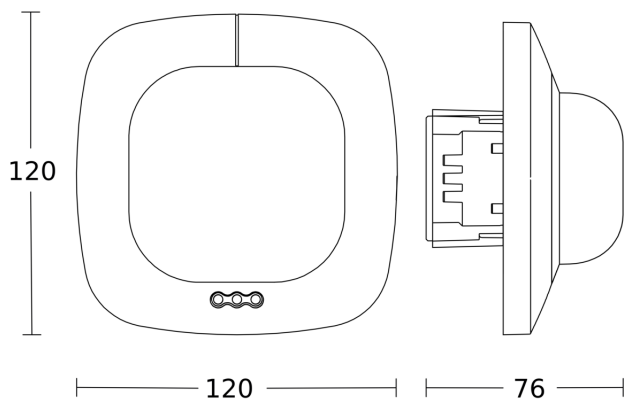

Détecteur de présence - Professional Line

IR Quattro 8m

V3 KNX - faux-plafonds
EAN 4007841 079390
Réf. 079390

Dessin dimensionnel 1

Dessin dimensionnel 2